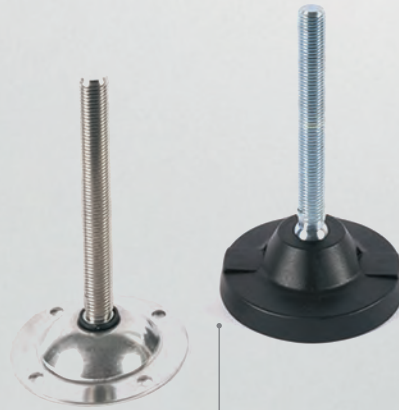

SMALTERIA

Componenti GMM
specifici per linee
di smaltatura

TAGLIARE I COSTI SENZA RINUNCIARE A QUALITÀ E SERVIZIO? GMM SOLUTION

- Analisi dei consumi
- Razionalizzazione dei fornitori
- Prezzi bloccati per un anno
- Riduzione vostro stock di magazzino
- Consegna in 48h (Italia)
- Possibilità di Conto deposito
- Key account dedicato

Supporti autoallineanti

Piedi di livellamento

Profili per guida cinghia

Motori elettrici

Riduttori

Pulegge e cuscinetti

CONTATTI: Tel. +39 0536 928611 - info@gmmsrl.it

Via del Lavoro, 10 - 41040 Spezzano di Fiorano Modenese (MO) Italia - Fax +39 0536 843062 - www.gmmsrl.it