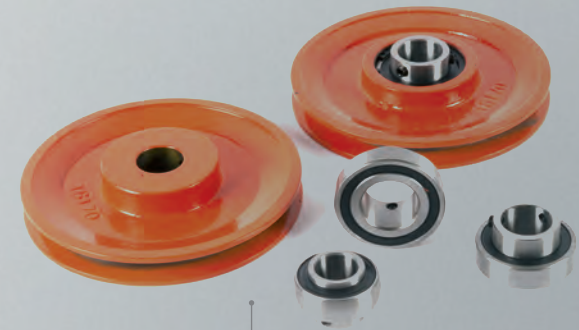

Supporti autoallineanti

Piedi di livellamento

Profili per guida cinghia

Motori elettrici

Riduttori

Pulegge e cuscinetti

CONTATTI: Tel. +39 0536 928611 - info@gmmsrl.it

Via del Lavoro, 10 - 41040 Spezzano di Fiorano Modenese (MO) Italia - Fax +39 0536 843062 - www.gmmsrl.it